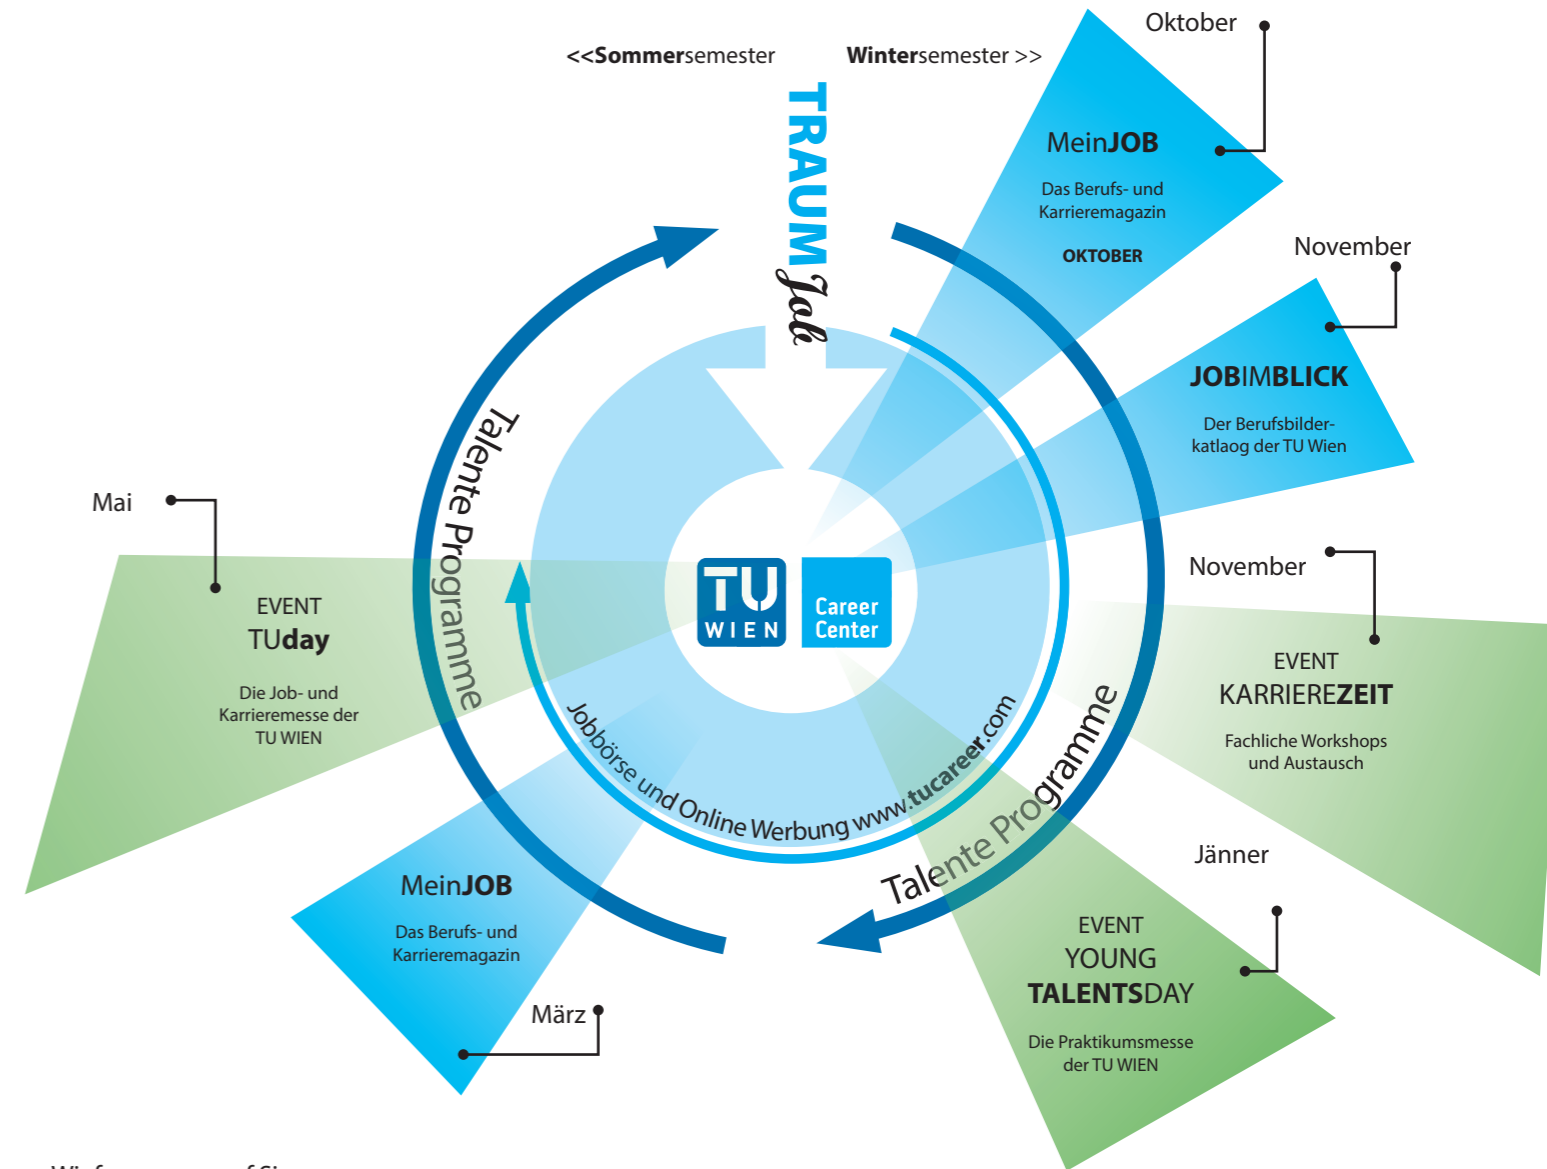

Direkt zum TRAUM Job

INTELLIGENZ TRIFFT ZUKUNFT.

Wir freuen uns auf Sie:

TU Career Center GmbH
Karlgasse 14, Top 7/8, 1040 Wien
T: +43 1 504 16 34 - 10
office@tucareer.com

Das TU Career Center ist eine 100 %-ige Tochter
der Technischen Universität Wien.